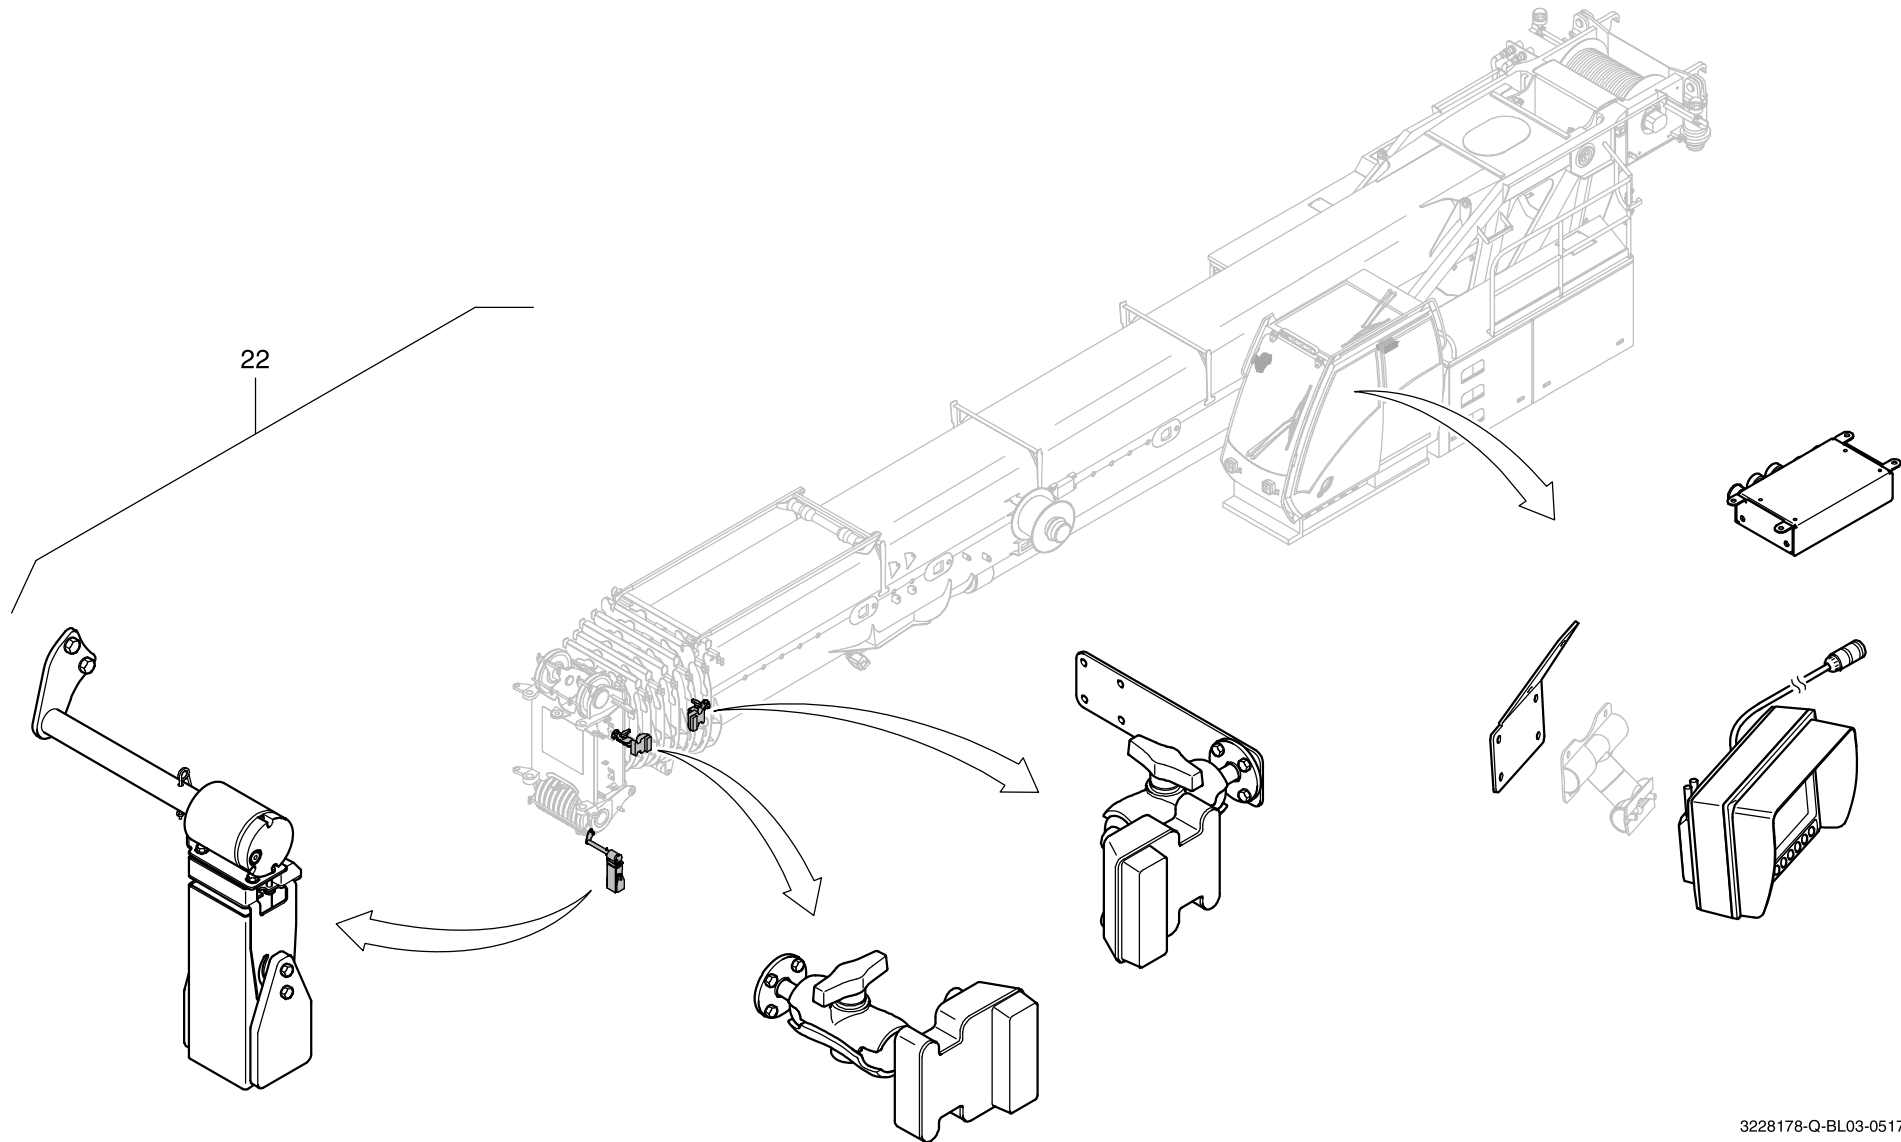

GROVEE.-ANLAGE TELESKOPAUSLEGER
ELECTR. CONSTRUCTION, TELESCOPIC JIBBILDTAFEL
PICTORIAL DISPLAY**GMK 5250**

05.17

3228178-ETL Q

1/3

G 806

E.-ANLAGE TELESKOPAUSLEGER
ELECTR. CONSTRUCTION, TELESCOPIC JIB

BILDTAFEL
PICTORIAL DISPLAY

GMK 5250

05.17

3228178-ETL Q

2/3

G 806

GROVEE.-ANLAGE TELESKOPAUSLEGER
ELECTR. CONSTRUCTION, TELESCOPIC JIBBILDTAFEL
PICTORIAL DISPLAY**GMK 5250**

05.17

3228178-ETL Q

3/3

G 806

3228178-Q-BL03-0517-5250