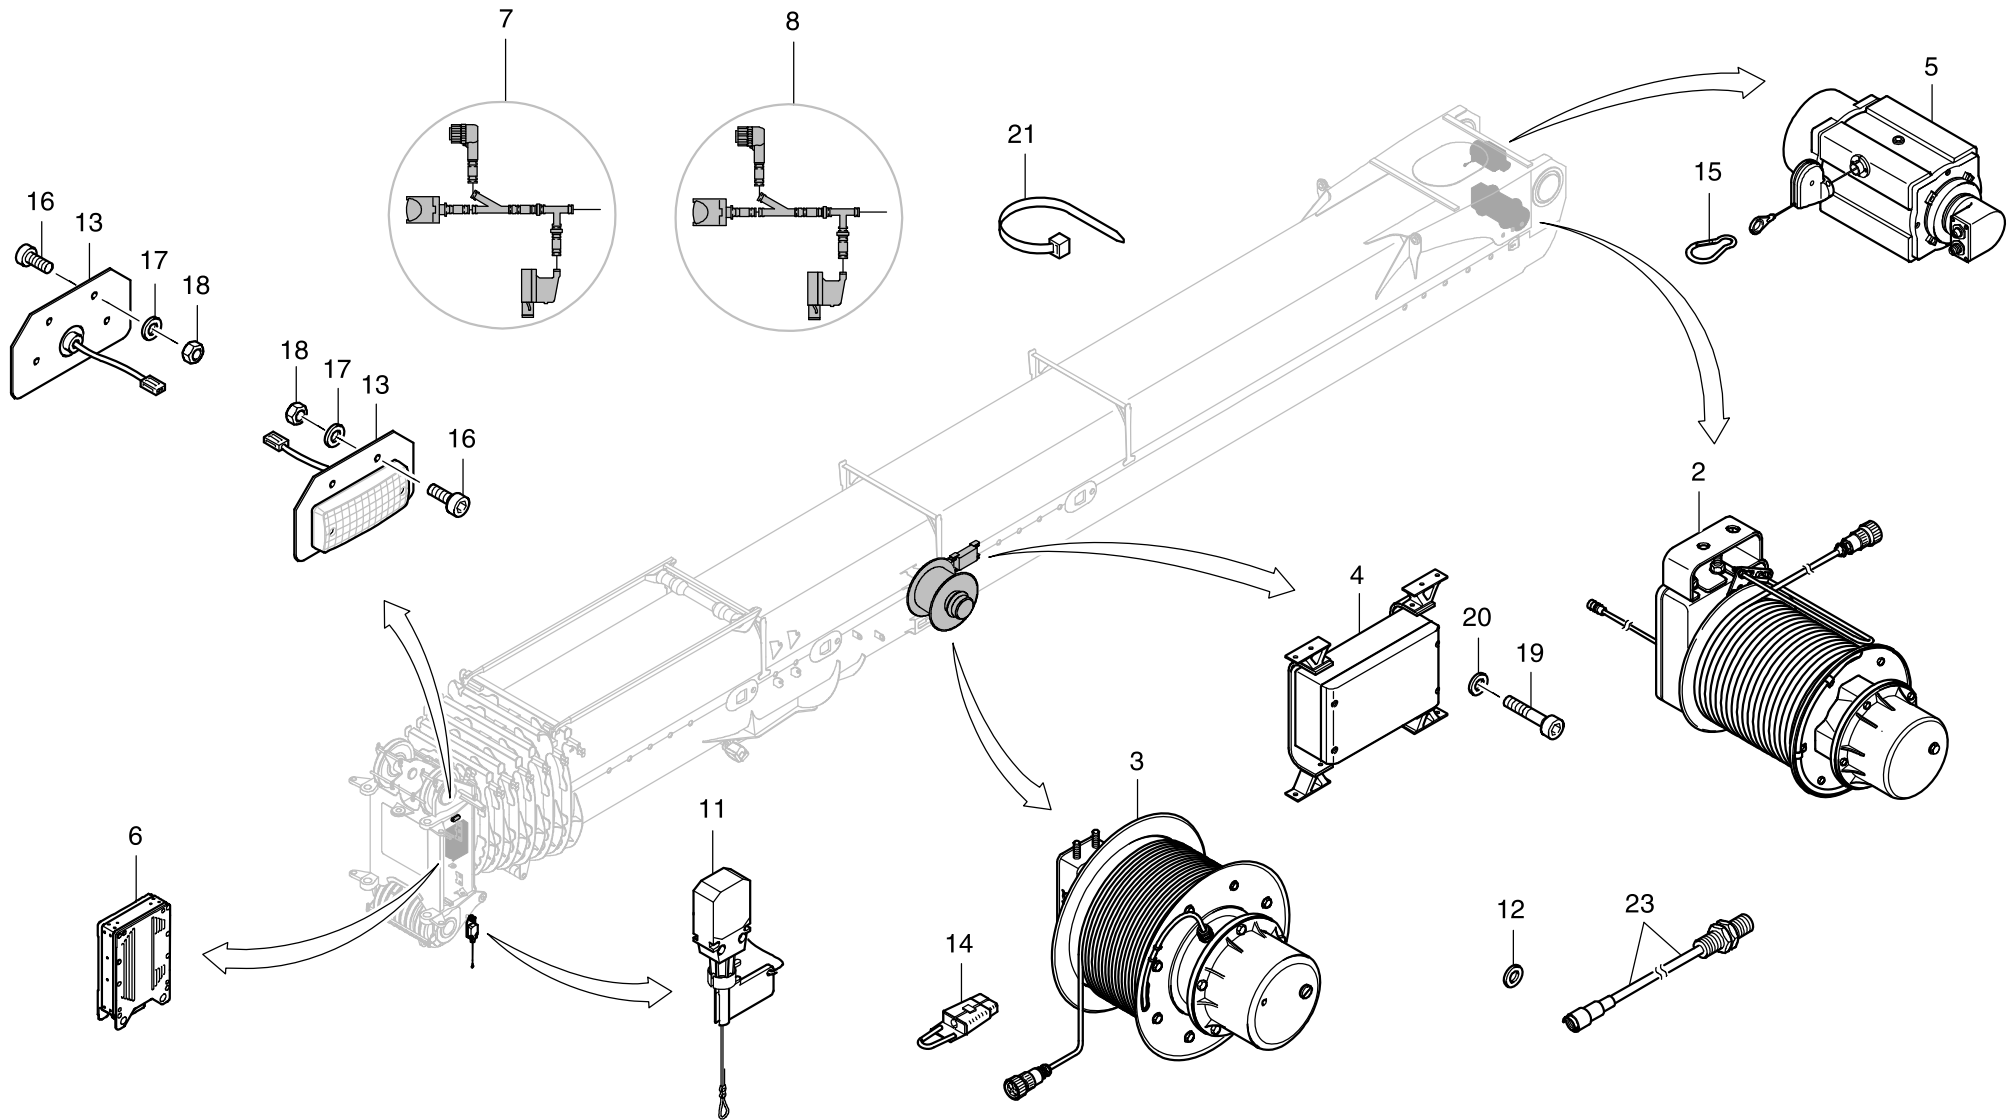

GROVEE.-ANLAGE TELESKOPAUSLEGER
ELECTR. CONSTRUCTION, TELESCOPIC JIBBILDTAFEL
PICTORIAL DISPLAY**GMK 5250**

05.17

3228178-ETL Q

1/3

G 806

E.-ANLAGE TELESKOPAUSLEGER
ELECTR. CONSTRUCTION, TELESCOPIC JIB

BILDTAFEL
PICTORIAL DISPLAY

GMK 5250

05.17

3228178-ETL Q

2/3

G 806

GROVEE.-ANLAGE TELESKOPAUSLEGER
ELECTR. CONSTRUCTION, TELESCOPIC JIBBILDTAFEL
PICTORIAL DISPLAY**GMK 5250**

05.17

3228178-ETL Q

3/3

G 806

3228178-Q-BL03-0517-5250