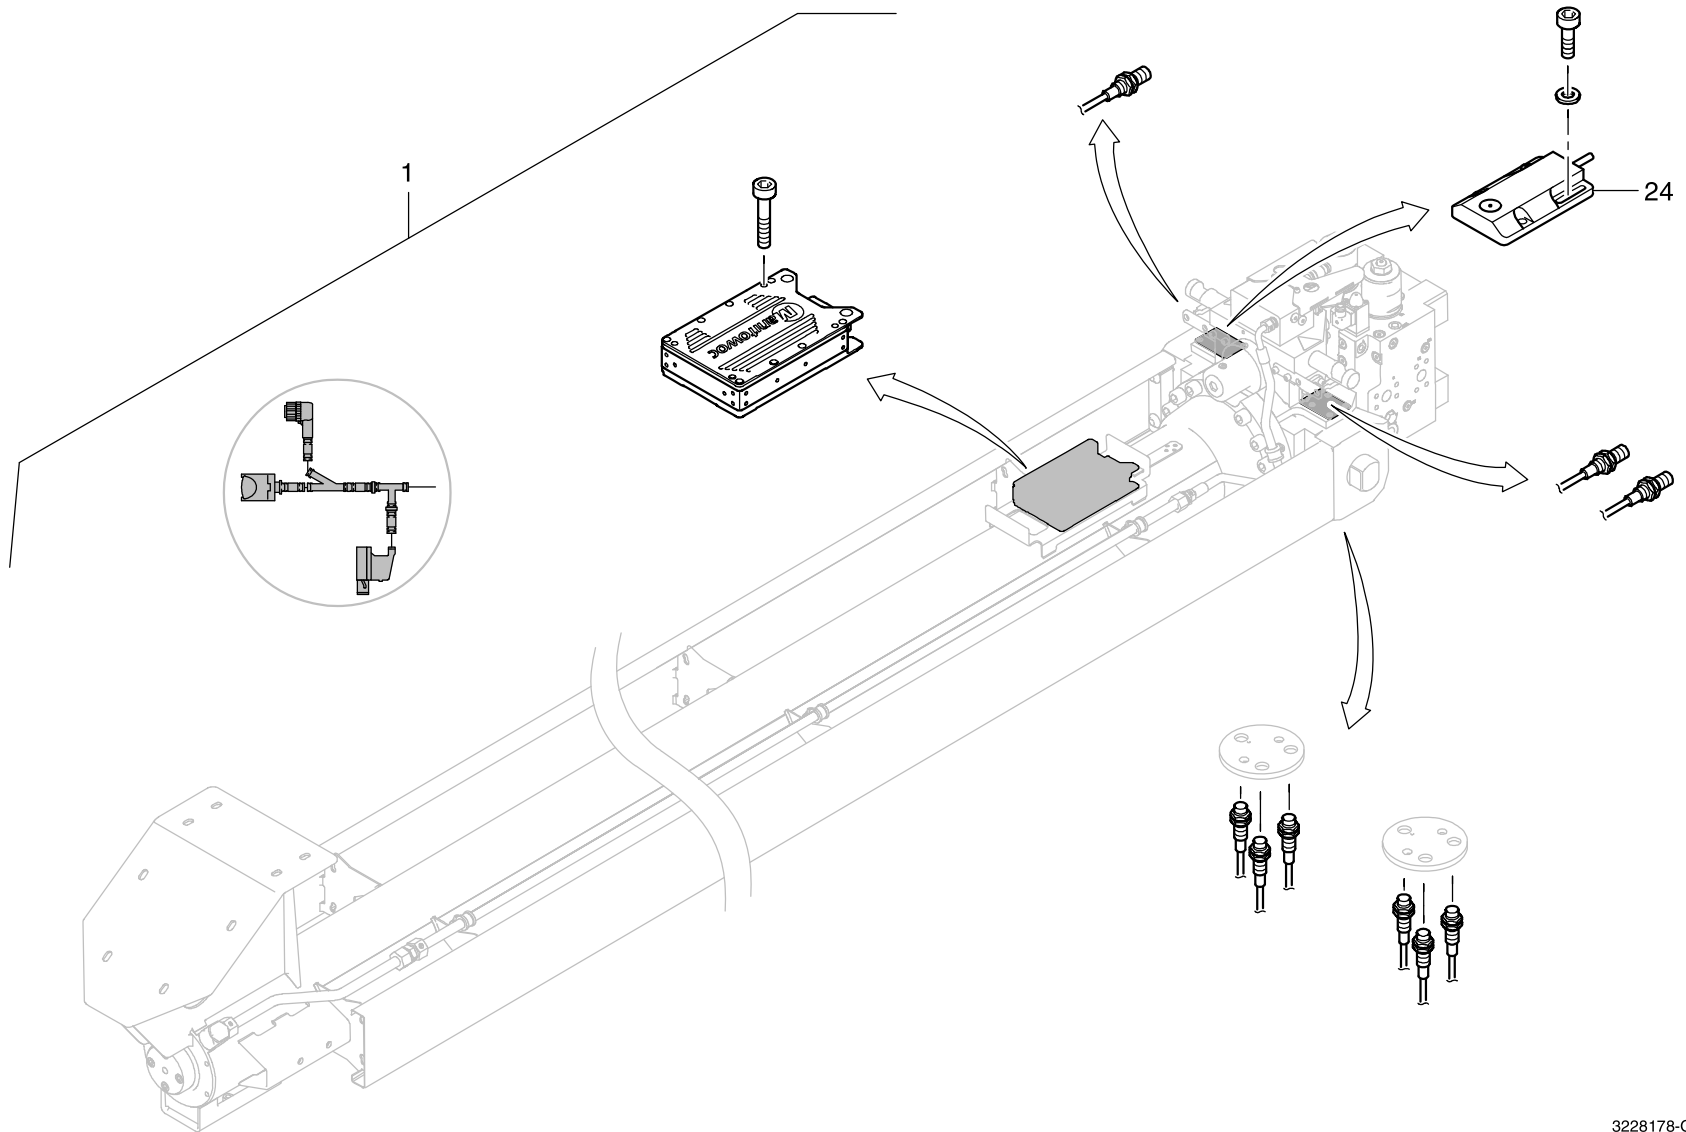

GROVEE.-ANLAGE TELESKOPAUSLEGER
ELECTR. CONSTRUCTION, TELESCOPIC JIBBILDTAFEL
PICTORIAL DISPLAY**GMK 5250**

05.17

3228178-ETL Q

1/3

G 806

E.-ANLAGE TELESKOPAUSLEGER
ELECTR. CONSTRUCTION, TELESCOPIC JIB

BILDTAFEL
PICTORIAL DISPLAY

GMK 5250

05.17

3228178-ETL Q

2/3

G 806

GROVEE.-ANLAGE TELESKOPAUSLEGER
ELECTR. CONSTRUCTION, TELESCOPIC JIBBILDTAFEL
PICTORIAL DISPLAY**GMK 5250**

05.17

3228178-ETL Q

3/3

G 806

3228178-Q-BL03-0517-5250